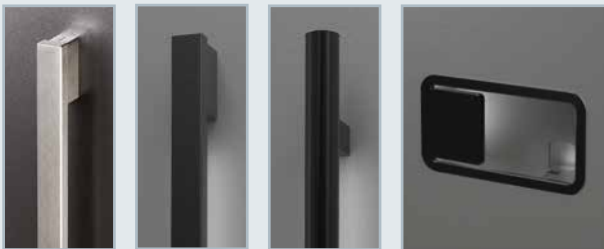

Türgriff und Grifflänge in unterschiedlichen Ausführungen möglich, individuelle Anpassung gegen Mehrpreis.

CreativTür: technische Daten

Ud (Dämmwert) =
ab 0,84 W/(m²K)

Flügelstärke 93 mm

3-fach-Verglasung

Profilzylinderlänge
außen/innen: 50/45 mm

RC2 (gegen
Mehrpreis möglich)

Diese Standardfarben sind im Preis enthalten (beidseitig), zweite Farbe für innen und außen gegen Mehrpreis:

RAL 9016
Verkehrsweiß matt

RAL 7040
Fenstergrau matt

RAL 7004
Signalgrau matt

RAL 7012
Basaltgrau matt

RAL 8016
Mahagonibraun matt

RAL 6005
Moosgrün matt

RAL 8019
Graubraun matt

Diese Feinstrukturfarben sind im Preis enthalten:

RAL 9016
Feinstruktur
Verkehrsweiß

RAL 9006
Feinstruktur
Weißaluminium
(90146)

RAL 9007
Feinstruktur
Graualuminium
(90147)

DB 703
Feinstruktur
Eisenglimmer
(80077)

RAL 7016
Feinstruktur
Anthrazitgrau